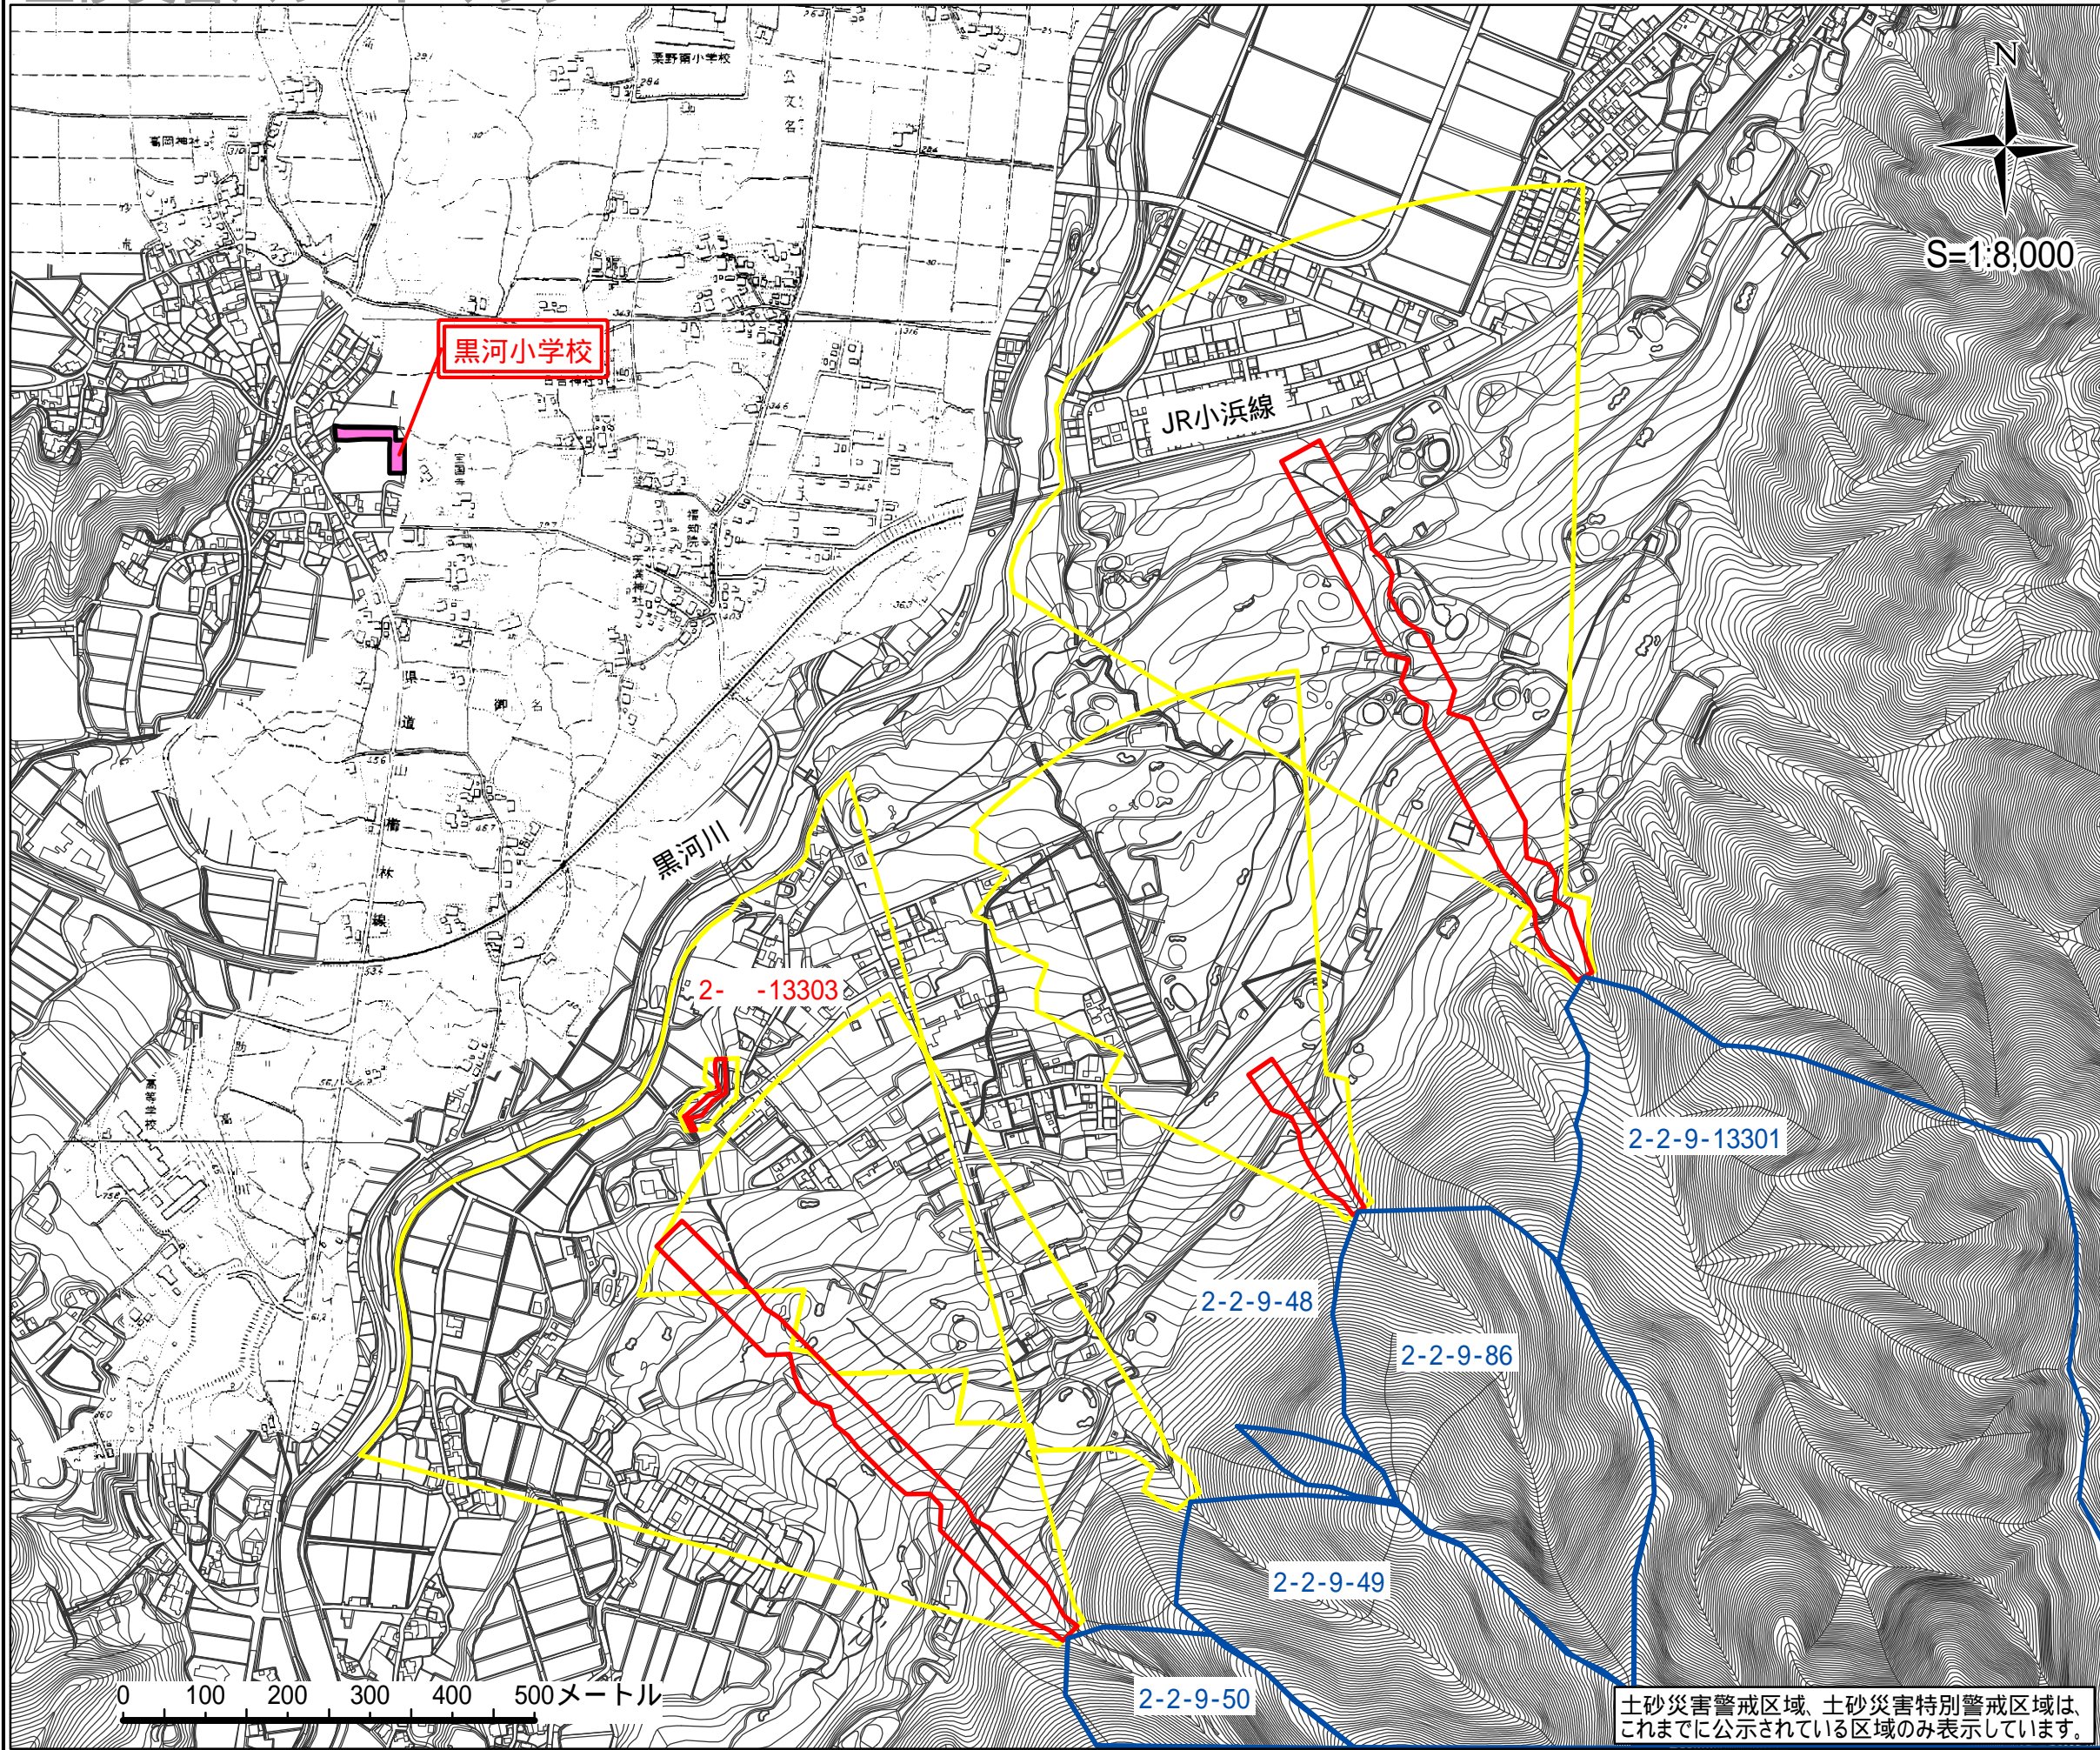

# 土砂災害ハザードマップ

土砂災害に備えて事前に避難場所の位置を把握しておきましょう！また避難場所へ安全に行けるように避難路を確認しておきましょう！

## 地図の見方

がけ崩れ(急傾斜地の崩壊)

土砂災害特別警戒区域

(土砂災害により著しい危害のおそれがある土地の区域)

箇所番号

土砂災害警戒区域

(土砂災害により危害のおそれがある土地の区域)

土石流

箇所番号

土砂災害特別警戒区域

土砂災害警戒区域

避難場所

避難場所までの避難路

【地区の名称】

敦賀市みどりヶ丘町

\*あなたの最寄の避難場所を知っておきましょう

避難場所メモ

避難場所の名称

黒河小学校

住所

敦賀市御名25-5

電話番号

0770-23-7221

土砂災害警戒区域、土砂災害特別警戒区域は、これまでに公示されている区域のみ表示しています。